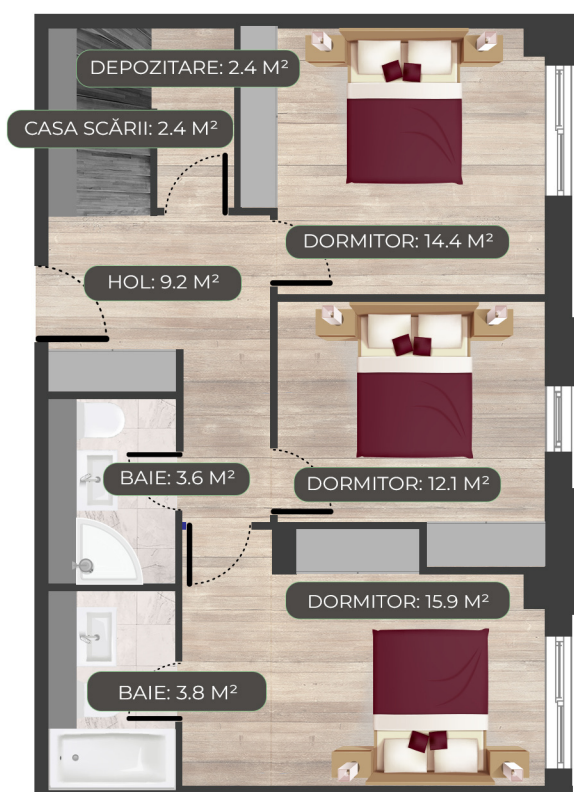

# DUPLEX TIP D01

AVIAȚIEI NORD  
REZIDENTIAL

Un proiect SVN Romania

4 camere  
etaj 4

## Parter

## Detalii Suprafețe

Dormitor	15.9m2
Dormitor	12.1m2
Dormitor	14.4m2
Hol	9.2m2
Baie	3.8m2
Baie	3.6m2
Depozitare	2.4m2
Scară	2.4m2

## Detalii Suprafețe

Living	28.3m2
Bucătărie	11.9m2
Baie	3.4m2
Terasă	41.9m2
Casa Scării	2.4m2

**Total Suprafață Utilă** 105.40m2

**Total Suprafață Construită** 140.00m2